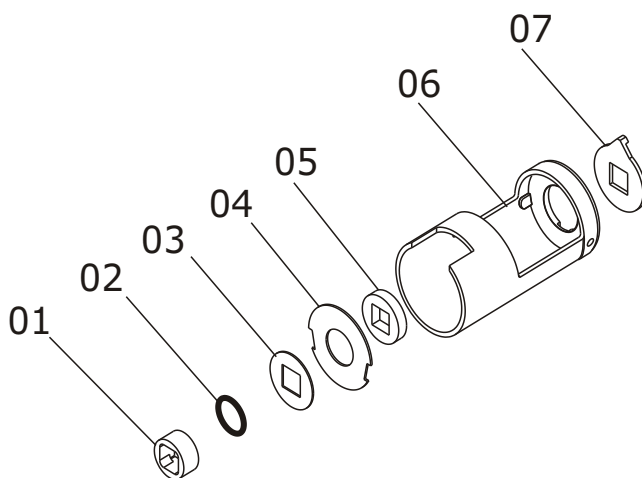

07100007 - CONJUNTO REVESTIMENTO

ITEM	CÓDIGO	DESCRIÇÃO	QTE
01	07000016	ANEL TRAVA	1
02	50001001	O´RING 3,5x17,5 - REF.2219	1
03	07000009	ARRUELA	1
04	07000066	ARRUELA NYLON	1
05	07000023	FILTRO	1
06	07000003	REVESTIMENTO	1
07	07000006	ARRUELA LIMPEZA	1