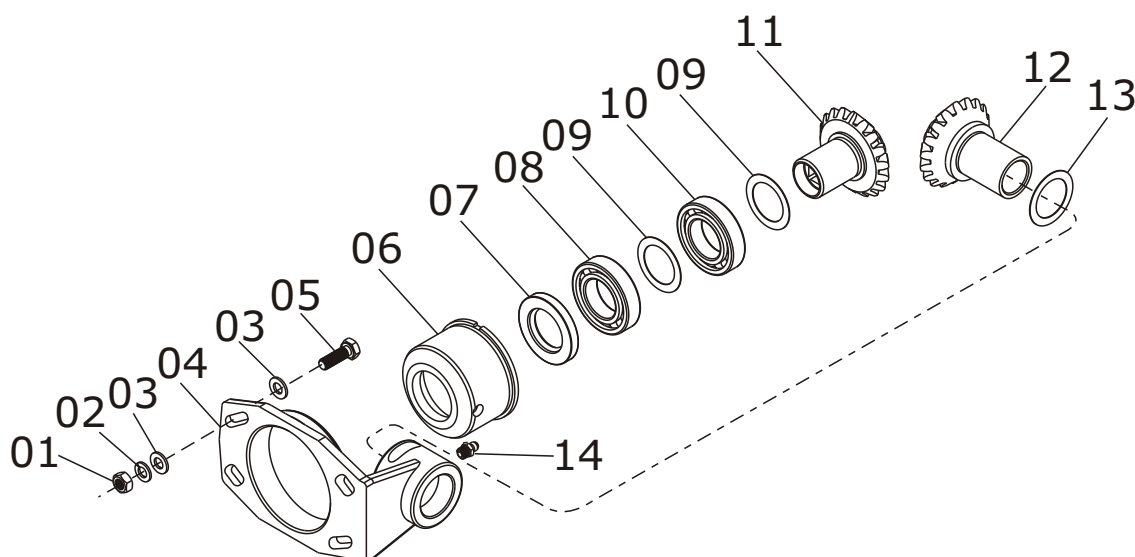

07100004 - CONJUNTO MANCALIZAÇÃO

ITEM	CÓDIGO	DESCRIÇÃO	QTE
01	50000501	PORCA SEXT. M8	4
02	50000601	ARRUELA PRESSÃO B8	4
03	50000701	ARRUELA LISA A8	8
04	07000010	MANCAL	1
05	50000104	PARAF. SEXT. M8x25	4
06	07000014	BUCHA	1
07	50001601	RETENTOR 0952 BRG	1
08	50001502	ROLAMENTO 6006	1
09	07000020	ARRUELA 30mm	1
10	50001501	ROLAMENTO 6006 2RS	1
11	07000029	PINHÃO MOVIDO	1
12	07000011	PINHÃO MOTRIZ	1
13	07000021	ARRUELA 32mm	1
14	50000801	GRAXEIRA RETA M8x1,25	1