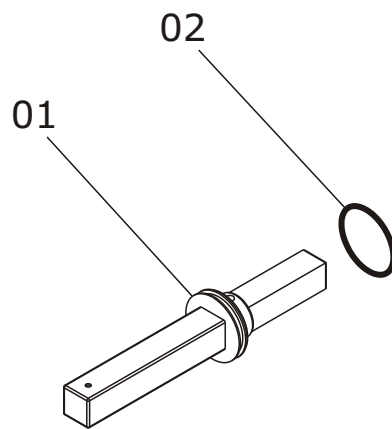

07100002 - CONJUNTO EIXO

ITEM	CÓDIGO	DESCRIÇÃO	QTE
01	07000008	EIXO REVESTIDO	1
02	50001002	O´RING 3,5x35 - REF 2219	1