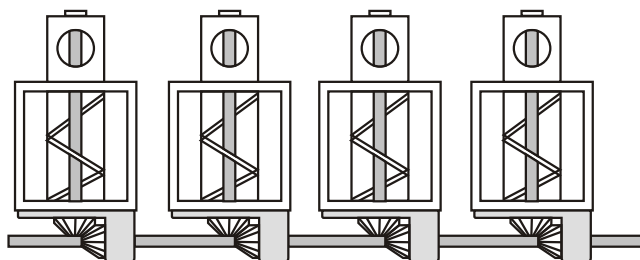

Compatibilidade com Fertisystem

ACIONAMENTO TRANSVERSAL

- Permite troca simples

ACIONAMENTO LONGITUDINAL

- Deve-se adaptar para acionamento transversal

Fabricante	Uso do Fertisystem
Semeato	Todos com sem-fim e acionamento transversal (90°) e para modelos com rotor, verificar possibilidade de adaptação do fundo e transmissão para sistema sem-fim.
Metasa	Todos com sem-fim e acionamento transversal (90°).
Vence Tudo	Todos modelos com sem-fim.
Fankhauser	Todos com sem-fim e acionamento transversal (90°), geralmente semeadeiras.
Imasa	Todos com sem-fim e acionamento transversal (90°), série Plantum. Outros modelos mediante adaptação própria e adequada pois utilizam sistemas específicos conforme modelo.
KF	Todos modelos com sem-fim.
Planti Center	Todos com sem-fim e acionamento transversal (90°).
Sfil	Todos com sem-fim e acionamento transversal (90°). Modelos anteriores mediante adaptação própria e adequada pois utilizam sistemas específicos conforme modelo.
Jumil	Todos com sem-fim e acionamento transversal (90°) com carcaça plástica. Modelos anteriores mediante adaptação própria e adequada pois utilizam sistemas específicos conforme modelo.
Baldan	Mediante adaptação própria e adequada pois utilizam sistemas específicos conforme modelo.
Tatu	
Case	
John Deere	
São Bento	
Gihal	